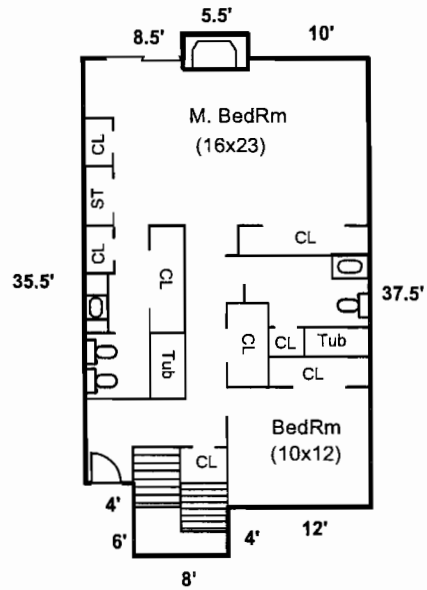

7 Via Joaquin#10
Monterey

Upper Level
876 SF
(+/-)

Total Living Area
1,811 SF
(+/-)

Lower Level
935 SF
(+/-)