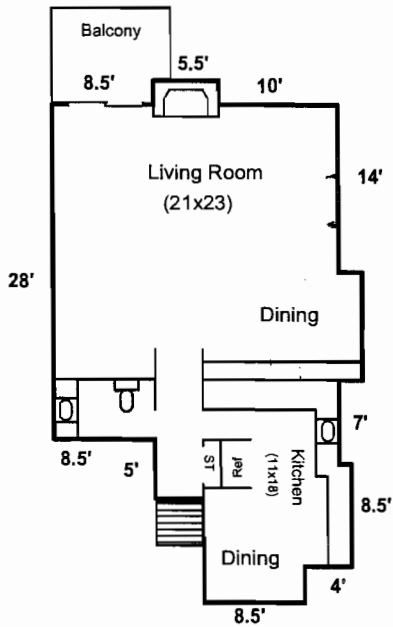

7 Via Joaquin#10
Monterey

Upper Level
876 SF
(+/-)

Total Living Area
1,811 SF
(+/-)

Lower Level
935 SF
(+/-)